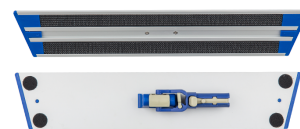

Ultralet velcrofremfører, 40 cm. Åbningssystemet easy-touch låser og aflåser nemt skaftet fra fremføreren.

## Produktinfo

Hæfter på moppen ved hjælp af vulkaniseret velcro. Det er muligt at fæstne moppens kanter oven på fremføreren, så møbler og paneler bliver skånet for mærker. Endestykkerne går ikke af ved slag. Kan anvendes med knæleddet ErgoBend. 40 cm fremfører er den mest anvendte størrelse ved tømopning og gulvvask.

Passer til NMF-skafter.

Passer til 40 cm velcromopper.

**Materiale**  
Aluminium

**Farve**  
Alu/blå

**Max vasketemperatur**  
80 grader

**Mål**  
8x40 cm

**Velcro/pocket**  
Velcro

**Vægt**  
280 g

**Garanti**  
3 år

**Antal pr. pakke**  
1 stk.