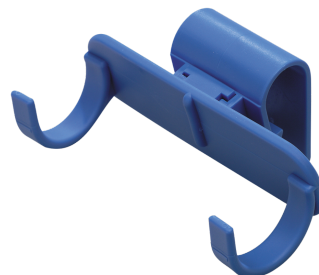

Dobbeltkrog til at sætte på gulvvogn. Lang model.

Produktinfo

Dobbeltkrog til påsætning på gulvvogn. Bemærk lang model.

Vask og vedligeholdelse

- Tørres af med en fugtig klud

Bortskaffelse: vi anbefaler bortskaffelse på genbrugsstation for genanvendelse.

Materiale
Hård plast

Farve
Blå

Mål
B12xL3,5xH5 cm

Vægt
60 g

Garanti
3 år

Antal pr. pakke
1 stk.

ISO ISO
14001 & 9001

[Download produktbillede \(PNG\)](#)