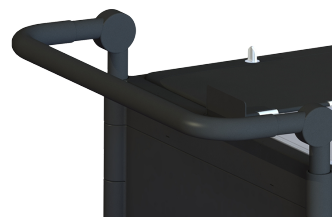

Kørehåndtag til Nordic Recycle Trolley - small/medium/large. Lang model, hvis bred rengøringsvogn ønskes.

Produktinfo

Kørehåndtag, lang model. Ved ønske om en bred vogn kan det lange kørehåndtag påsættes på alle NRT-modeller. Passer til Nordic Recycle Trolley – [small](#), [medium](#) & [large](#).

Vask og vedligeholdelse

- Tørres af med en fugtig klud

Bortskaffelse: vi anbefaler bortskaffelse på genbrugsstation for genanvendelse af produktet jf. cirkulær økonomi.

Materiale
Metal

Farve
Sort

Garanti
3 år