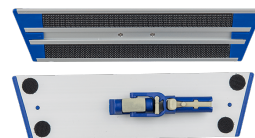

Ultralet velcrofremfører, 30 cm. Åbningssystemet easy-touch låser og aflåser nemt skaftet fra fremføreren.

Produktinfo

Hæfter på moppen ved hjælp af vulkaniseret velcro. Det er muligt at fæstne moppens kanter oven på fremføreren, så møbler og paneler bliver skånet for mærker. Endestykkerne går ikke af ved slag. Kan anvendes med knæleddet ErgoBend. 30 cm fremfører anvendes typisk til borde, paneler og tavlerengøring samt til gulvvask af mindre rum. Passer til NMF [teleskopskafter](#) og 30 cm [velcromopper](#).

Materiale
Aluminium

Farve
Alu/blå

Max vasketemperatur
80 grader

Mål
8x30 cm

Velcro/pocket
Velcro

Vægt
215 g

Sporbarhed
2000 stk.

Garanti
3 år